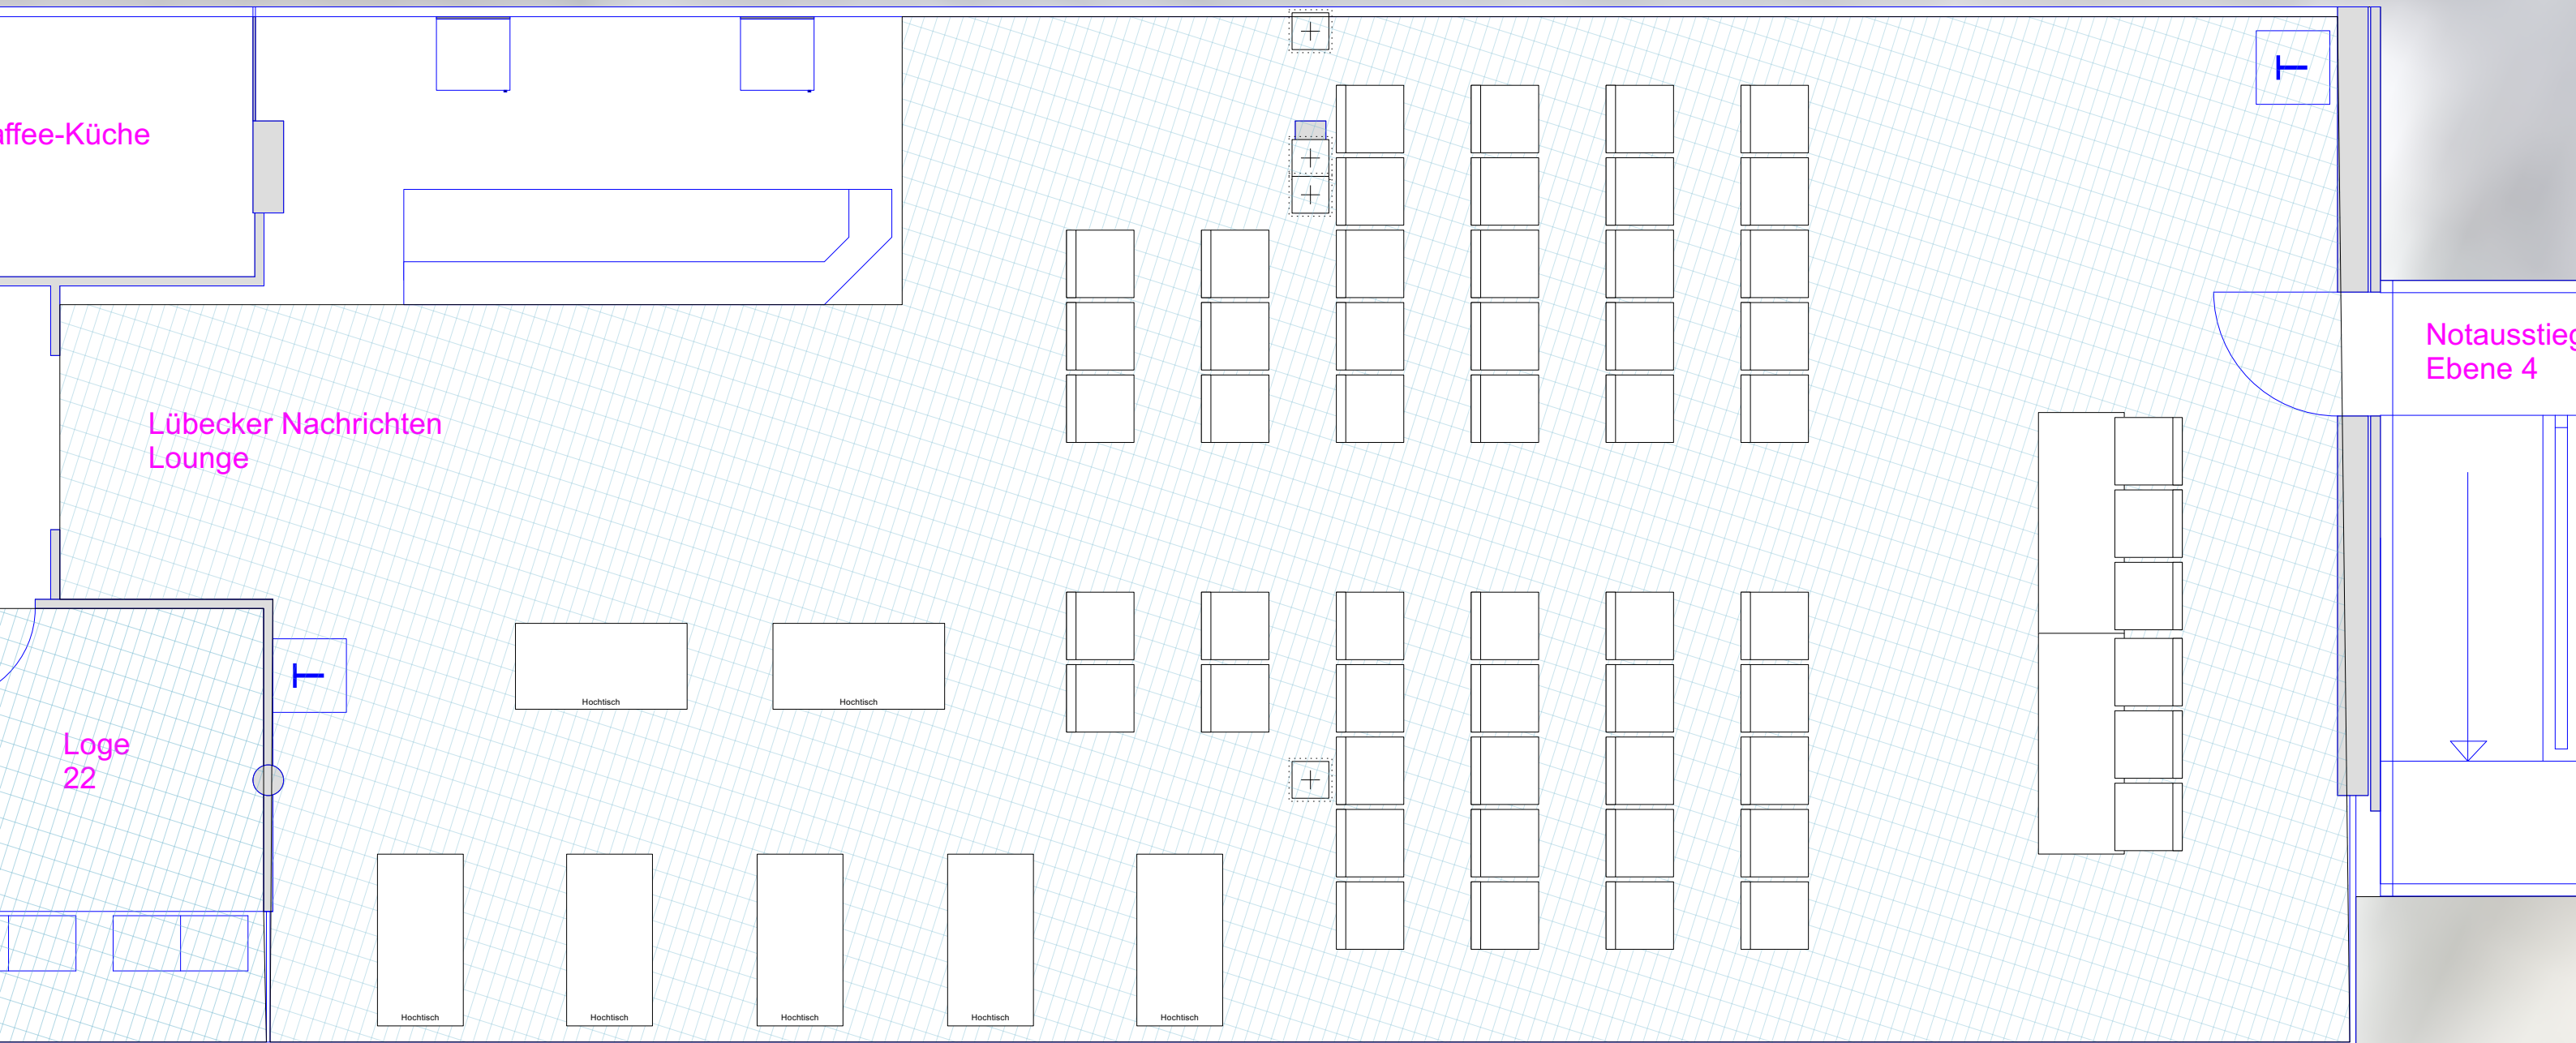

STADION LOHMÜHLE

EVENTLOCATION LOHMÜHLE

Lübecker Nachrichten Lounge

Stadion an der Lohmühle, Lübeck
Brainchildz Event GmbH
stand 01-2024
50+6 pax